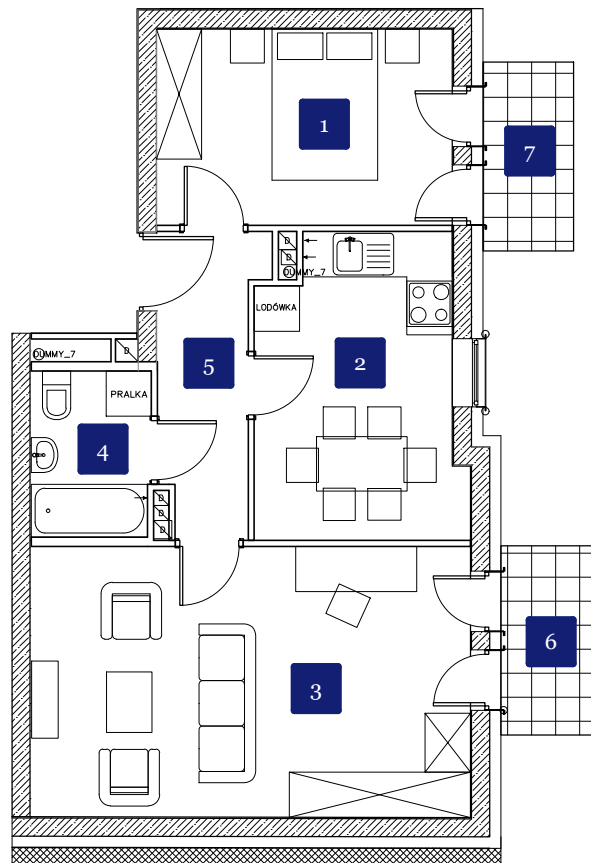

GDAŃSKA
166
INVESTBUD

Bydgoszcz, ul. Gdańska 166

A
segment

8
mieszkanie

49,82 m²
2 pokojowe
4 piętro

1	Pokój	10,12 m ²
2	Kuchnia	10,48 m ²
3	Pokój dzienny	20,82 m ²
4	Łazienka	3,46 m ²
5	Korytarz	4,94 m ²
6	Balkon	3,00 m ²
7	Balkon	3,00 m ²

GDAŃSKA 166
INVESTBUD

ul. Wojska Polskiego 65 lok. 101
85-825 Bydgoszcz
533 792 929

UWAGI:

- Powierzchnia użytkowa lokalu została obliczona zgodnie z normą PN-ISO 9836:2022-07 w tynkach.
- Wymiary podane na rzucie dotyczą stanu surowego, bez uwzględnienia tynków.
- W kolejnych etapach projektowania i realizacji mogą wystąpić niewielkie zmiany w wymiarach i powierzchniach.