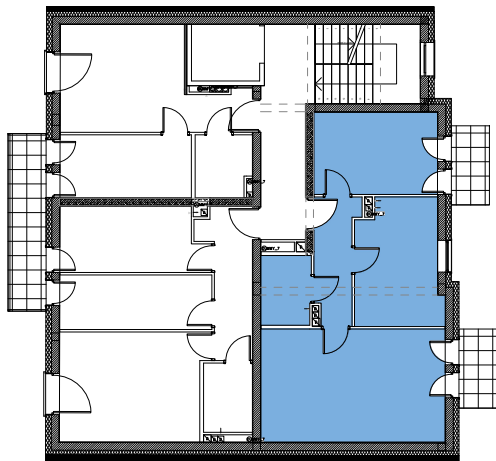

GDAŃSKA
166
INVESTBUD

Bydgoszcz, ul. Gdańska 166

A
segment

8
mieszkanie

49,82 m²
2 pokojowe
4 piętro

1	Pokój	10,12 m ²
2	Kuchnia	10,48 m ²
3	Pokój dzienny	20,82 m ²
4	Łazienka	3,46 m ²
5	Korytarz	4,94 m ²
6	Balkon	3,00 m ²
7	Balkon	3,00 m ²

GDAŃSKA 166
INVESTBUD

ul. Wojska Polskiego 65 lok. 101
85-825 Bydgoszcz
533 792 929

UWAGI:

- Powierzchnia użytkowa lokalu została obliczona zgodnie z normą PN-ISO 9836:2022-07 w tynkach.
- Wymiary podane na rzucie dotyczą stanu surowego, bez uwzględnienia tynków.
- W kolejnych etapach projektowania i realizacji mogą wystąpić niewielkie zmiany w wymiarach i powierzchniach.